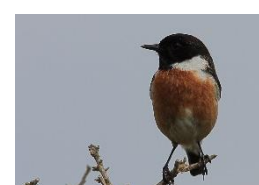

AVES COMÚNS DO RÍO ORXÁS E BOSQUE ENCANTADO - ALDÁN

CHASCO